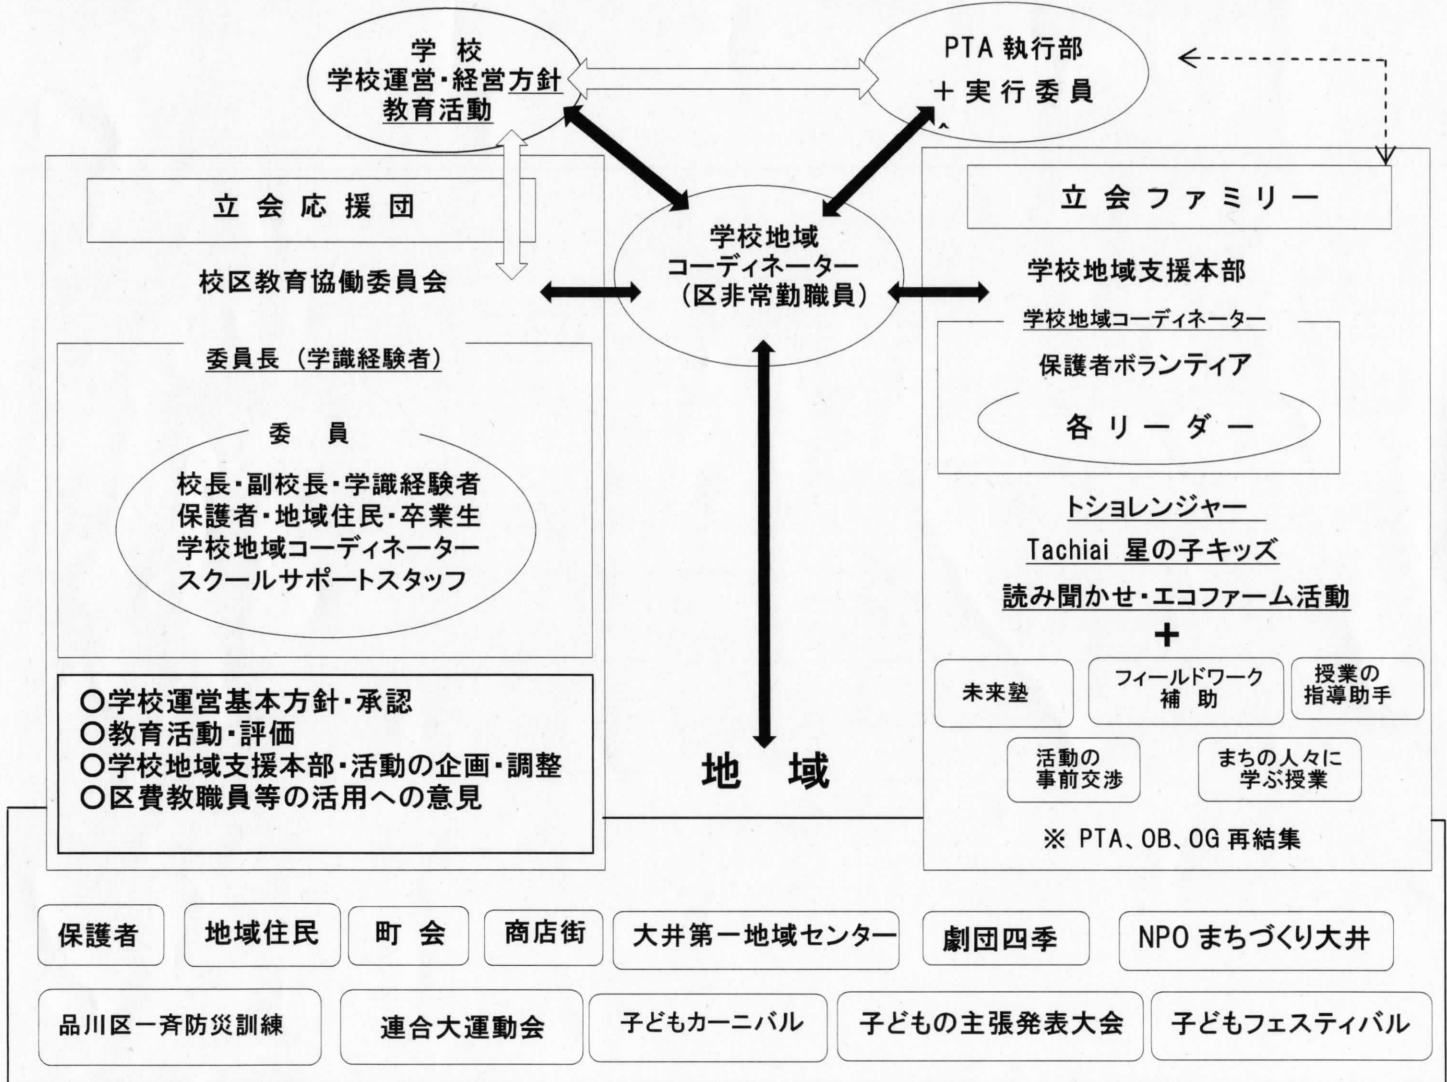

立会だより

第479号 令和2年5月1日
品川区立立会小学校
校長 田邊泰典
電話 3474-3424

たちあいコミュニティ・スクール

校長 田邊泰典

「たちあいコミュニティ・スクール」の取り組みがスタートして早3年目を迎えました。学校地域コーディネーターを中心として、保護者・地域の皆様が、立会小の教育活動に際し、多くのご協力をいただいていることに感謝しています。今年度もよろしくお祈りします。

校区教育協働委員会(立会応援団) 今年度のメンバー(敬称を略させていただきます)。